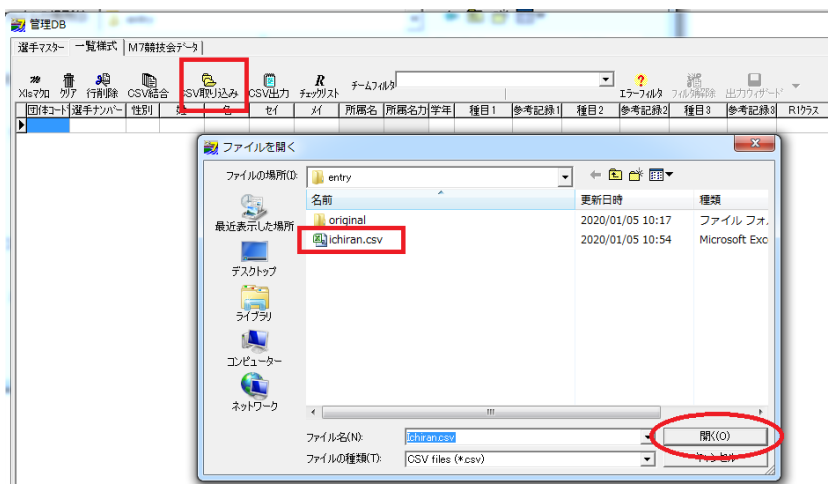

1. CSV ファイルの結合と取り込み

作成された ichiran.csv を取り込みます

グリッドに CSV が取り込まれました

管理DB

選手マスター 一覧様式 M7競技会データ

CSV読み込み CSV結合 CSV取り込み CSV出力 チェックリスト

団体コード	選手ナンバー	性別	姓	名	セイ	メイ	所属名	所属名力	学年	種目1	参考記録1	種目2	参考記録2	種目3	参考記録3	R1クラス	R1チーム	R2クラス	R2チーム
1	101	2	佐田	真由美	サダ	マユミ	LDH	エルティエイ	1	新人80mH	2015	一般砲丸投	345	一般1000m	35566	一般			
	102	2	長谷川	潤	ハセガワ	ジュン	LDH	エルティエイ	1	新人80mH	2156	一般1000m	40000	一般ソフトホ	1616	一般			
	103	2	岩堀	せり	イワホリ	セリ	LDH	エルティエイ	3	一般800m	25012	一般砲丸投	455	一般200m	2514	一般			
	104	2	大屋	夏南	オオヤ	カナ	LDH	エルティエイ	4	一般800m	24415	一般ソフトホ	1515	一般200m	2622	一般			
	105	2	上田	真央	ウエダ	マオ	LDH	エルティエイ	5	一般1000m	34500	一般ソフトホ	1616	一般80m	1125	一般			
	201	2	熊田	曜子	クマダ	ヨウコ	アーティファ	アーティストハ	6	一般80m	1015	一般砲丸投	515	一般1000m	35915	一般			
	202	2	安田	美沙子	ヤスダ	ミサコ	アーティファ	アーティストハ	1	一般200m	3015	一般砲丸投	456	一般1000m	33525	一般			
	203	2	夏川	純	ナツカワ	ジュン	アーティファ	アーティストハ	1	一般800m	24151	一般砲丸投	425	一般1000m	34545	一般			
	204	2	鈴木	紗理奈	スズキ	サリナ	アーティファ	アーティストハ	1	一般1000m	34545	一般砲丸投	512	一般800m	24255	一般			
	205	2	池田	夏希	イケダ	ナツキ	アーティファ	アーティストハ	1	新人80mH	1200	一般砲丸投	215	一般800m	23012	一般			
	301	2	山川	恵里佳	ヤマカワ	エリカ	アヴィラ	アヴィラ	1	新人80mH	1255	一般200m	3015	一般800m	22025	一般			新人
	302	2	クリス	松村	クリス	マツムラ	アヴィラ	アヴィラ	1	新人80mH	1525	一般200m	2952	一般800m	22454	一般			新人
	303	2	重盛	さと美	シカモリ	サトミ	アヴィラ	アヴィラ	1	一般80m	1200	一般200m	2685	一般800m	25698	一般			新人
	304	2	坂口	杏里	サカグチ	アンリ	アヴィラ	アヴィラ	1	一般80m	1125	一般200m	2920	一般1000m	33025	一般			新人
	305	2	浜田	翔子	ハマダ	ショウコ	アヴィラ	アヴィラ	4	一般80m	1325	一般200m	3000	一般1000m	33325	一般			
	306	2	ミラクル	ひかる	ミラクル	ヒカル	アヴィラ	アヴィラ	5	一般80m	1451	一般200m	2845	一般1000m	34120	一般			
	307	2	山本	サユリ	ヤマモト	サユリ	アヴィラ	アヴィラ	5	一般80m	1215	一般200m	2751	一般1000m	31999	一般			
	401	1	玉木	宏	タキ	ヒロシ	アオイコー	アオイコーホ	1	新人110mH	1655	一般1500m	50255	一般走高跳	135				
	402	1	渡辺	邦斗	ワタナベ	クニト	アオイコー	アオイコーホ	1	新人3000mS	103555	一般1500m	51255	一般走高跳	145				男女混合
	403	1	永江	祐貴	ナガエ	ユウキ	アオイコー	アオイコーホ	2	一般400m	11015	一般5000m	175025	一般走高跳	125				男女混合
	404	2	今野	麻美	イマノ	アサミ	アオイコー	アオイコーホ	2	新人80mH	10958	一般800m	22015	一般ソフトホ	1756				男女混合
	405	2	柚木	美音	ユズキ	ミオン	アオイコー	アオイコーホ	3	一般80m	14565	一般1000m	33025	新人80mH	1156				男女混合
	406	1	中村	扇雀	ナカムラ	センサク	アオイコー	アオイコーホ	3	一般100m	1565	一般1500m	33525	一般5000m	160525				男女混合
	407	1	中村	虎之介	ナカムラ	トラノスケ	アオイコー	アオイコーホ	4	一般100m	1425	一般5000m	171565	一般1500m	51525				男女混合
	501	1	ビート	たけし	ビート	タケシ	オフィス北	オフィス北	9	一般100m	1958	一般1500m	45025	一般走高跳	145				一般
	502	1	ガダルカッタ	カタルカ	ガダルカッタ	カタルカ	オフィス北	オフィス北	8	一般100m	1515	一般400m	12585	一般走高跳	155				一般