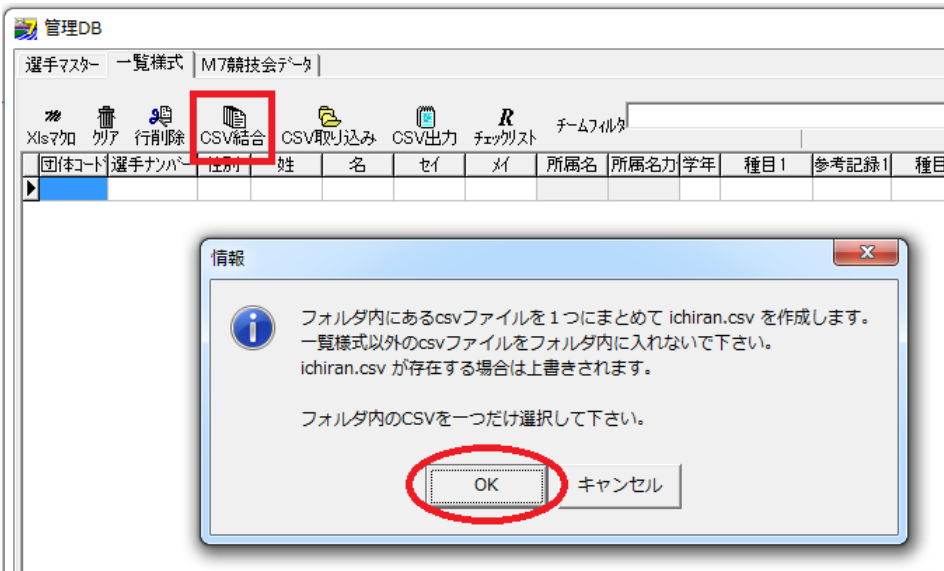

1. CSV ファイルの結合と取り込み

作成された ichiran.csv を取り込みます

グリッドに CSV が取り込まれました

管理DB

選手マスター 一覧様式 M7競技会データ

CSV読み込み CSV結合 CSV取り込み CSV出力 チェックリスト

団体コード	選手ナンバー	性別	姓	名	セイ	メイ	所属名	所属名力	学年	種目1	参考記録1	種目2	参考記録2	種目3	参考記録3	R1クラス	R1チーム	R2クラス	R2チーム
1	101	2	佐田	真由美	サダ	マユミ	LDH	エルティエイ	1	新人80mH	2015	一般砲丸投	345	一般1000m	35566	一般			
	102	2	長谷川	潤	ハセガワ	ジュン	LDH	エルティエイ	1	新人80mH	2156	一般1000m	40000	一般ソフトホ	1616	一般			
	103	2	岩堀	せり	イワホリ	セリ	LDH	エルティエイ	3	一般800m	25012	一般砲丸投	455	一般200m	2514	一般			
	104	2	大屋	夏南	オオヤ	カナ	LDH	エルティエイ	4	一般800m	24415	一般ソフトホ	1515	一般200m	2622	一般			
	105	2	上田	真央	ウエダ	マオ	LDH	エルティエイ	5	一般1000m	34500	一般ソフトホ	1616	一般80m	1125	一般			
	201	2	熊田	曜子	クマダ	ヨウコ	アーティファ	アーティストハ	6	一般80m	1015	一般砲丸投	515	一般1000m	35915	一般			
	202	2	安田	美沙子	ヤスダ	ミサコ	アーティファ	アーティストハ	1	一般200m	3015	一般砲丸投	456	一般1000m	33525	一般			
	203	2	夏川	純	ナツカワ	ジュン	アーティファ	アーティストハ	1	一般800m	24151	一般砲丸投	425	一般1000m	34545	一般			
	204	2	鈴木	紗理奈	スズキ	サリナ	アーティファ	アーティストハ	1	一般1000m	34545	一般砲丸投	512	一般800m	24255	一般			
	205	2	池田	夏希	イケダ	ナツキ	アーティファ	アーティストハ	1	新人80mH	1200	一般砲丸投	215	一般800m	23012	一般			
	301	2	山川	恵里佳	ヤマカワ	エリカ	アヴィラ	アヴィラ	1	新人80mH	1255	一般200m	3015	一般800m	22025	一般			新人
	302	2	クリス	松村	クリス	マツムラ	アヴィラ	アヴィラ	1	新人80mH	1525	一般200m	2952	一般800m	22454	一般			新人
	303	2	重盛	さと美	シカモリ	サトミ	アヴィラ	アヴィラ	1	一般80m	1200	一般200m	2685	一般800m	25698	一般			新人
	304	2	坂口	杏里	サカグチ	アンリ	アヴィラ	アヴィラ	1	一般80m	1125	一般200m	2920	一般1000m	33025	一般			新人
	305	2	浜田	翔子	ハマダ	ショウコ	アヴィラ	アヴィラ	4	一般80m	1325	一般200m	3000	一般1000m	33325	一般			
	306	2	ミラクル	ひかる	ミラクル	ヒカル	アヴィラ	アヴィラ	5	一般80m	1451	一般200m	2845	一般1000m	34120	一般			
	307	2	山本	サユリ	ヤマモト	サユリ	アヴィラ	アヴィラ	5	一般80m	1215	一般200m	2751	一般1000m	31999	一般			
	401	1	玉木	宏	タキ	ヒロシ	アオイコー	アオイコーホ	1	新人110mH	1655	一般1500m	50255	一般走高跳	135				
	402	1	渡辺	邦斗	ワタナベ	クニト	アオイコー	アオイコーホ	1	新人3000mS	103555	一般1500m	51255	一般走高跳	145				男女混合
	403	1	永江	祐貴	ナガエ	ユウキ	アオイコー	アオイコーホ	2	一般400m	11015	一般5000m	175025	一般走高跳	125				男女混合
	404	2	今野	麻美	イマノ	アサミ	アオイコー	アオイコーホ	2	新人80mH	10958	一般800m	22015	一般ソフトホ	1756				男女混合
	405	2	柚木	美音	ユズキ	ミオン	アオイコー	アオイコーホ	3	一般80m	14565	一般1000m	33025	新人80mH	1156				男女混合
	406	1	中村	扇雀	ナカムラ	センサク	アオイコー	アオイコーホ	3	一般100m	1565	一般1500m	33525	一般5000m	160525				男女混合
	407	1	中村	虎之介	ナカムラ	トラノスケ	アオイコー	アオイコーホ	4	一般100m	1425	一般5000m	171565	一般1500m	51525				男女混合
	501	1	ビート	たけし	ビート	タケシ	オフィス北	オフィス北	9	一般100m	1958	一般1500m	45025	一般走高跳	145				一般
	502	1	ガダルカッタ	カタルカ	ガダルカッタ	カタルカ	オフィス北	オフィス北	8	一般100m	1515	一般400m	12585	一般走高跳	155				一般